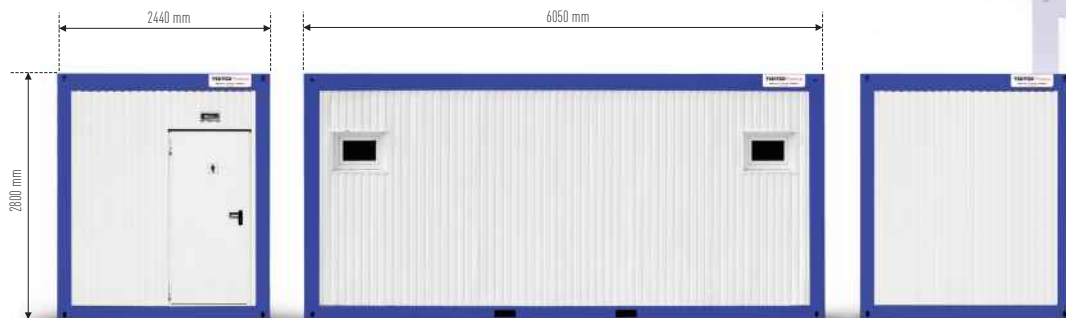

Kontener Prysznicowo-Umywalkowy

Standardowy kontener sanitarny wyposażony w prysznic oraz umywalki. Jest to idealna propozycja dla firm, które chcą zapewnić warunki sanitarne dla pracowników wszędzie tam, gdzie potrzebne są kompaktowe i mobilne rozwiązania. Zastosowanie opcjonalnych zbiorników na wodę i fekalia umożliwia ustawienie kontenera w miejscach, gdzie nie ma dostępu do kanalizacji.

Długość: 6050mm
Szerokość: 2440mm
Wysokość: 2800mm
Zasilanie: 380V, 32Ah
Przyłącze wody: 3/4 cala
Przyłącze ściekowe: rura PCV ø110

Wyposażenie standardowe >

- 5 kabin prysznicowych
- 5 umywalk
- 1 bojler
- grzejnik elektryczny
- 5 luster
- dozownik na mydło
- wentylacja