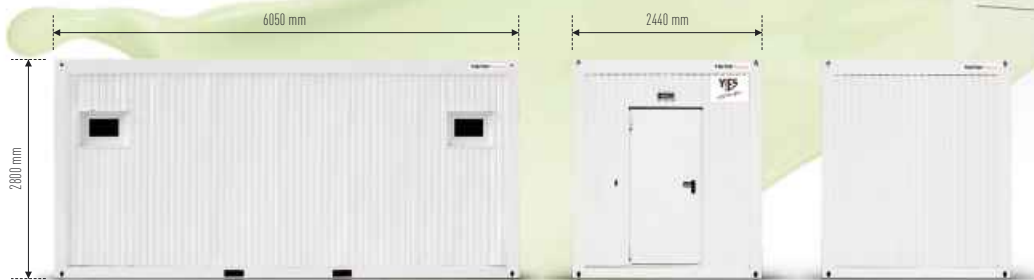

BASIC Line

Prysznicowo - Umywalkowy

Kontener Prysznicowo-Umywalkowy z linii BASIC to funkcjonalne rozwiązanie dla organizatorów wydarzeń plenerowych wymagających standardowego poziomu zabezpieczenia sanitarnego i higieny. Wykorzystanie dodatkowych zbiorników na czystą wodę i fekalia, umożliwia wykorzystanie kontenera w miejscach, gdzie nie ma dostępu do kanalizacji.

Długość: 6050mm
Szerokość: 2440mm lub 2990mm
Wysokość: 2800mm
Zasilanie: 380V, 32Ah
Przyłącze wody: 3/4 cala
Przyłącze ściekowe: rura PCV \varnothing 110h

Wyposażenie standardowe >

- 5 umywalk
- 5 kabin prysznicowych
- bojler
- podajnik ręczników papierowych
- grzejnik elektryczny
- 5 lustro
- dozownik na mydło
- wentylacja