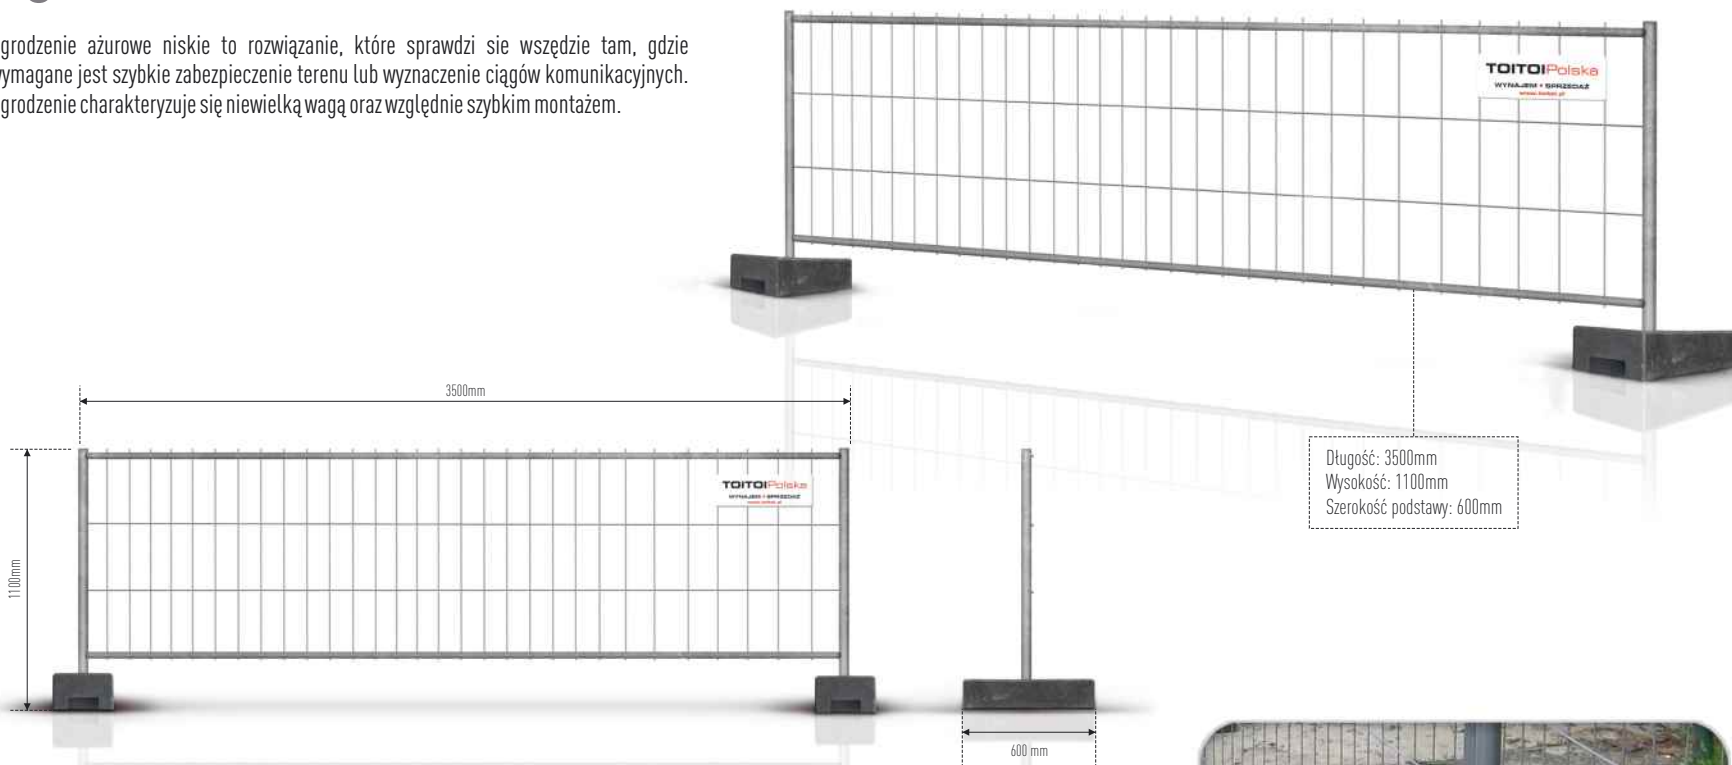

Ogrodzenie ażurowe niskie

Ogrodzenie ażurowe niskie to rozwiązanie, które sprawdzi się wszędzie tam, gdzie wymagane jest szybkie zabezpieczenie terenu lub wyznaczenie ciągów komunikacyjnych. Ogrodzenie charakteryzuje się niewielką wagą oraz względnie szybkim montażem.

Długość: 3500mm
Wysokość: 1100mm
Szerokość podstawy: 600mm

Zestaw standardowy >

- panel ażurowy
- stopa plastikowa

Usługi dodatkowe >

- transport
- montaż
- demontaż
- załadunek
- rozładunek

Dostępne formy zamówienia: