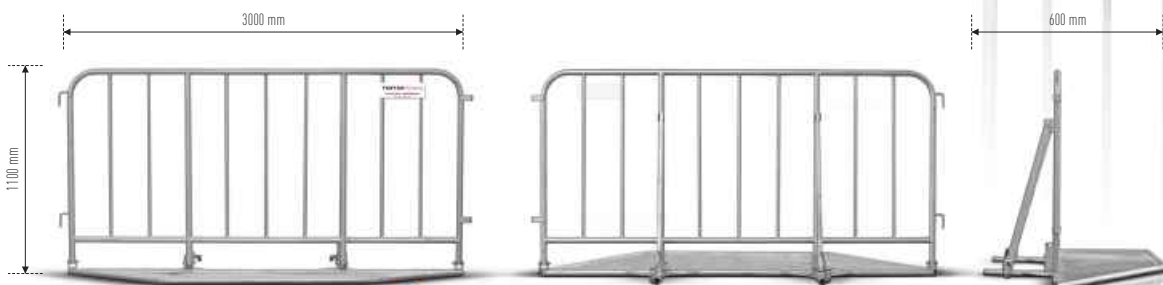

Barierki zaporowe

Barierki zaporowe to stabilne i wytrzymałe ogrodzenie służące do kontroli tłumu podczas imprez masowych lub manifestacji. Podstawową zaletą rozwiązania jest uniwersalność i lekkość, przy zachowaniu dużej odporności na napierający tłum.

600 mm

Wysokość: 1100mm
Szerokość podstawy: 600mm
Waga: 35kg

Usługi dodatkowe >

- transport
- montaż
- demontaż
- załadunek
- rozładunek