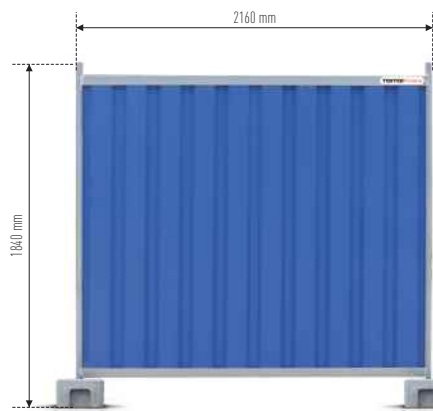

Ogrodzenie pełne

Ogrodzenie pełne jest idealne do odizolowania wybranego terenu od jego otoczenia. Doskonale sprawdzi się w miejscach, które wymagają ograniczenia widoczności. Istnieje możliwość zamontowania bramy automatycznej lub zwykłej.

Długość: 2160mm
Wysokość: 1840mm wewnątrz, 2070mm ze słupkami
Szerokość podstawy: 600mm

Zestaw standardowy >

- panel ogrodzenia
- stopa betonowa
- klamra łącząca
- wspornik stabilizujący wraz ze szpilką