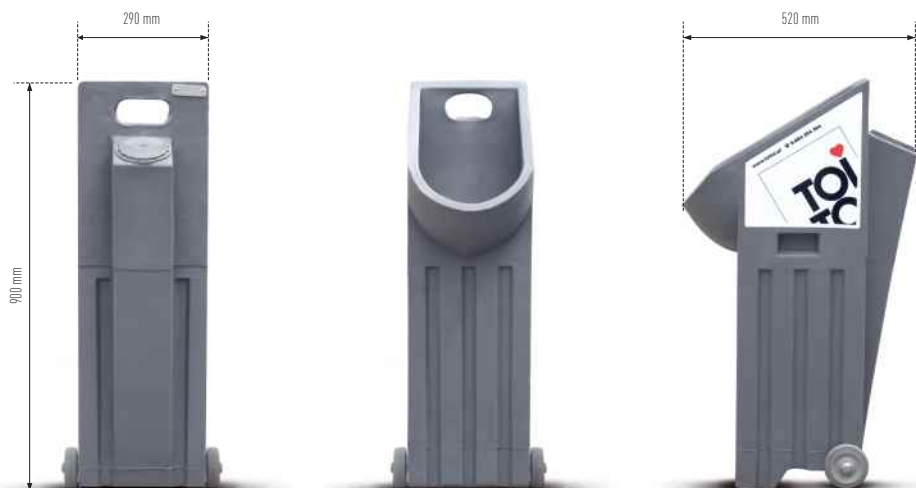

Pisuar jednostanowiskowy

Pisuar jednostanowiskowy jest niezastąpiony wszędzie tam, gdzie możliwość korzystania z toalety jest ograniczona poprzez minimalne zagospodarowanie przestrzeni. Produkt niezastąpiony na placach budów wielokondygnacyjnych, gdzie ustawienie zwykłej kabiny czasami jest niemożliwe.

Długość: 520mm
Szerokość: 290mm
Wysokość: 900mm
Pojemność: 41,6l

Wposażenie standardowe >

- kółka do transportu
- wygodny uchwyt
- zakryty zbiornik na nieczystości
- uchwyt na kostkę zapachowo - dezynfekującą