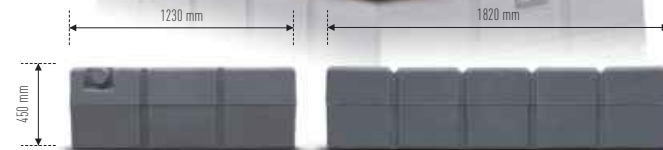

Wyposażenie standardowe >

- zawór spustowy 3/4 cala

Usługi dodatkowe >

- transport
- załadunek
- rozładunek
- wynajem pompy
- dostawa wody