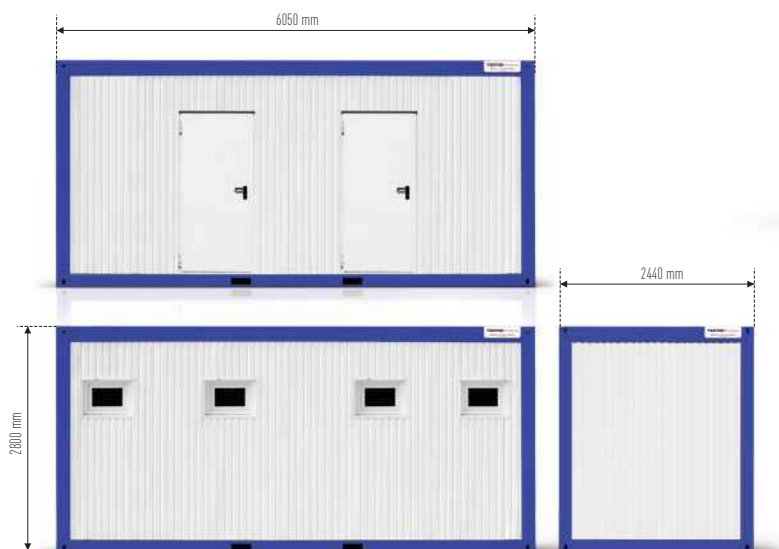

Kontener sanitarny Damsko-Męski

Kontener sanitarny Damsko-Męski jest kompleksową propozycją dla osób, które cenią sobie wygodę i higienę w codziennym użytkowaniu. Dzięki podziałowi na część damską i męską kontener stanowi idealne rozwiązanie dla szerokiej grupy odbiorców. Kontener doskonale sprawdza się na terenach przyzakładowych oraz miejscach użyteczności publicznej.

Długość: 6050mm
Szerokość: 2440mm
Wysokość: 2800mm
Zasilanie: 380V, 32Ah
Przyłącze wody: 3/4 cala
Przyłącze ściekowe: rura PCV ø110h

Wypożyczenie standardowe >

Część Damska:

- 3 toalety
- 2 umywalki
- 1 suszarka do rąk
- grzejnik elektryczny
- podgrzewacz elektryczny wody
- wentylacja

Część Męska:

- 4 pisuary
- 1 toaleta
- 2 umywalki
- 1 suszarka do rąk
- grzejnik elektryczny
- podgrzewacz elektryczny wody
- wentylacja

Usługi dodatkowe >

- wynajem zbiornika na fekalia ze schodami
- wynajem zbiornika na wodę wraz z pompą
- cykliczne sprzątanie
- podłączenie kontenera do istniejącej sieci wodno-kanalizacyjnej
- podłączenie kontenera do istniejącej instalacji elektrycznej