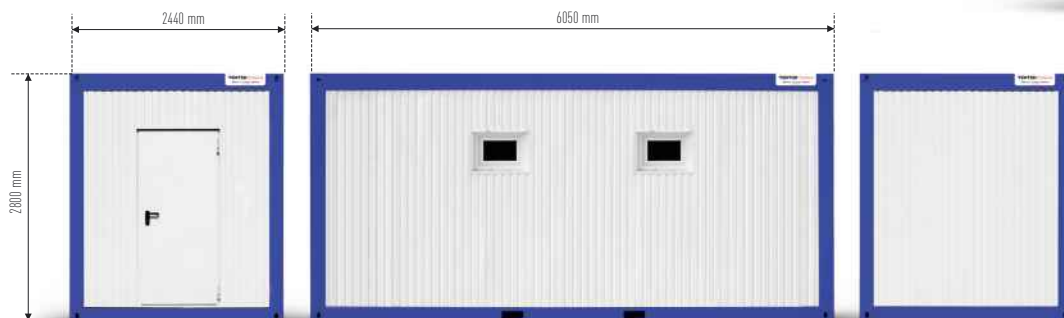

# Kontener Pisuarowy

Kontener Pisuarowy to nasza propozycja dla osób, które poszukują mobilnych rozwiązań w miejscach dużych skupisk mężczyzn. Kontener spełnia najwyższe standardy w zakresie higieny. Zastosowanie opcjonalnych zbiorników na wodę i fekalia umożliwia ustawienie kontenera w miejscach, gdzie nie ma dostępu do kanalizacji.

Długość: 6050mm  
Szerokość: 2440mm  
Wysokość: 2800mm  
Zasilanie: 380V, 32Ah  
Przyłącze wody: 3/4 cala  
Przyłącze ściekowe: rura PCV ø110

## Wyposażenie standardowe >

- 13 stanowisk pisuarowych
- 2 umywalki
- wentylacja