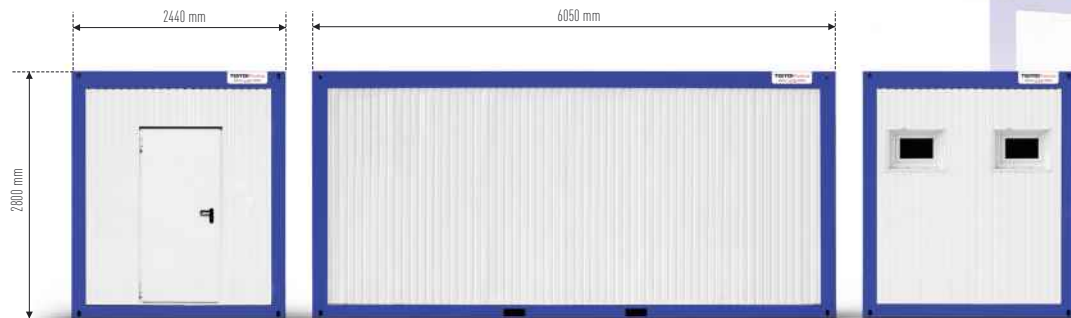

Kontener Prysznicowy

Kontener Prysznicowy to nasza propozycja pod wynajem długoterminowy dla osób, które poszukują mobilnych rozwiązań. Kontener spełnia najwyższe standardy w zakresie higieny, a dzięki wysokiej mobilności i możliwości ustawienia na zbiorniku na fekalia, jest idealnym rozwiązaniem wszędzie tam, gdzie nie ma dostępu do kanalizacji.

Długość: 6050 mm
Szerokość: 2440 mm
Wysokość: 2800 mm
Zasilanie: 380V, 32Ah
Przyłącze wody: 3/4 cala
Przyłącze ściekowe: rura PCV ø110

Wypożyczenie standardowe >

- 10 kabin prysznicowych
- 2 bojler
- grzejnik elektryczny
- wieszak na ubrania
- wentylacja